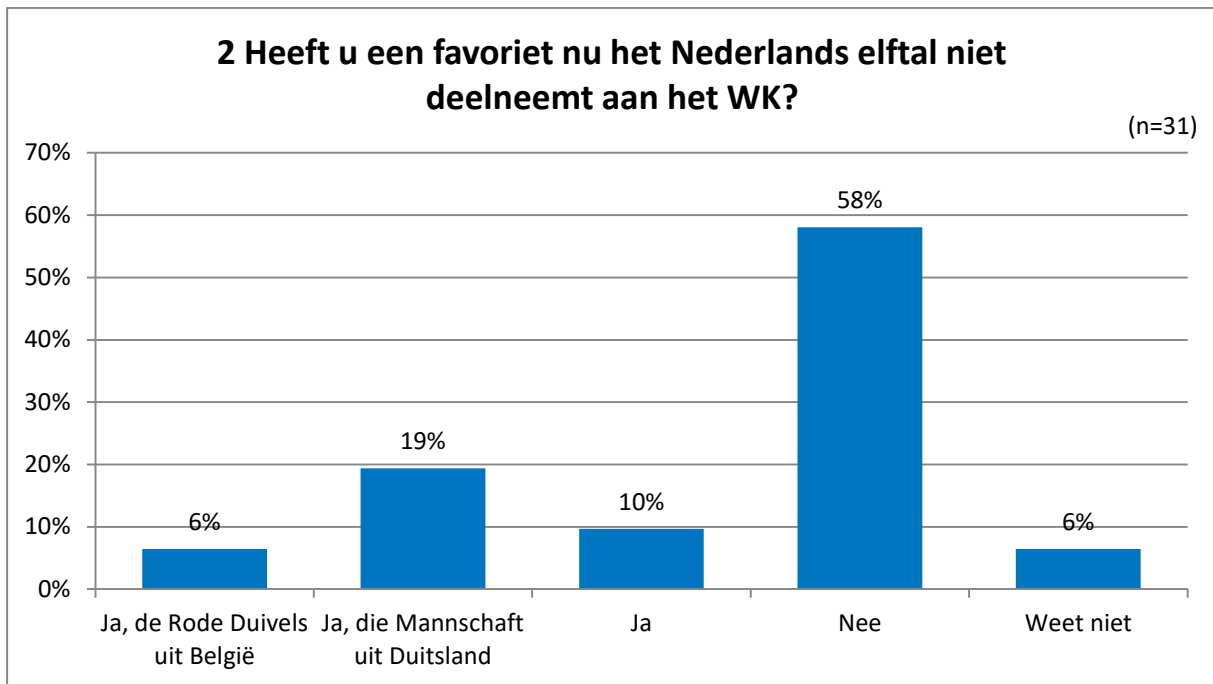

## Wereld Kampioenschappen Voetbal 2018

Op vraag "1 Gaat u WK wedstrijden voetbal kijken dit jaar?" antwoordt 35% van de respondenten: "Ja, enkele".

Op vraag "2 Heeft u een favoriet nu het Nederlands elftal niet deelneemt aan het WK?" antwoordt 58% van de respondenten: "Nee".

#### Ja, namelijk:

- Engeland (2x)
- Het elftal wat het mooiste speelt