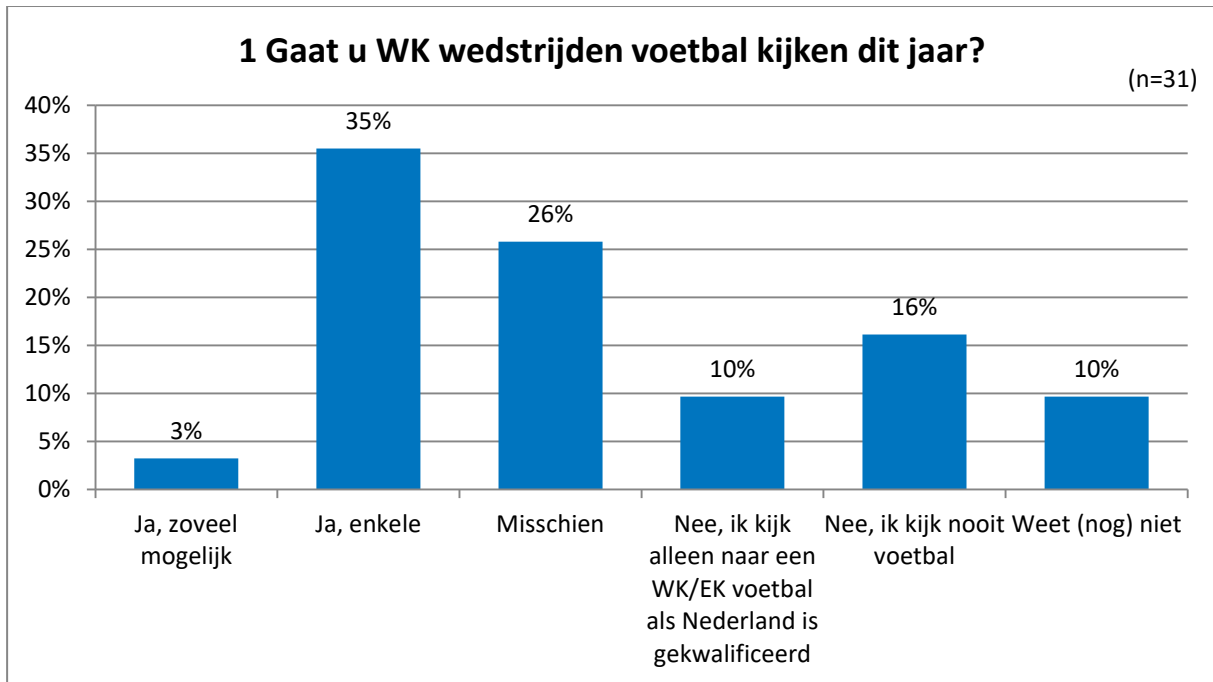

## Wereld Kampioenschappen Voetbal 2018

Op vraag "1 Gaat u WK wedstrijden voetbal kijken dit jaar?" antwoordt 35% van de respondenten: "Ja, enkele".

Op vraag "2 Heeft u een favoriet nu het Nederlands elftal niet deelneemt aan het WK?" antwoordt 58% van de respondenten: "Nee".

#### Ja, namelijk:

- Engeland (2x)
- Het elftal wat het mooiste speelt